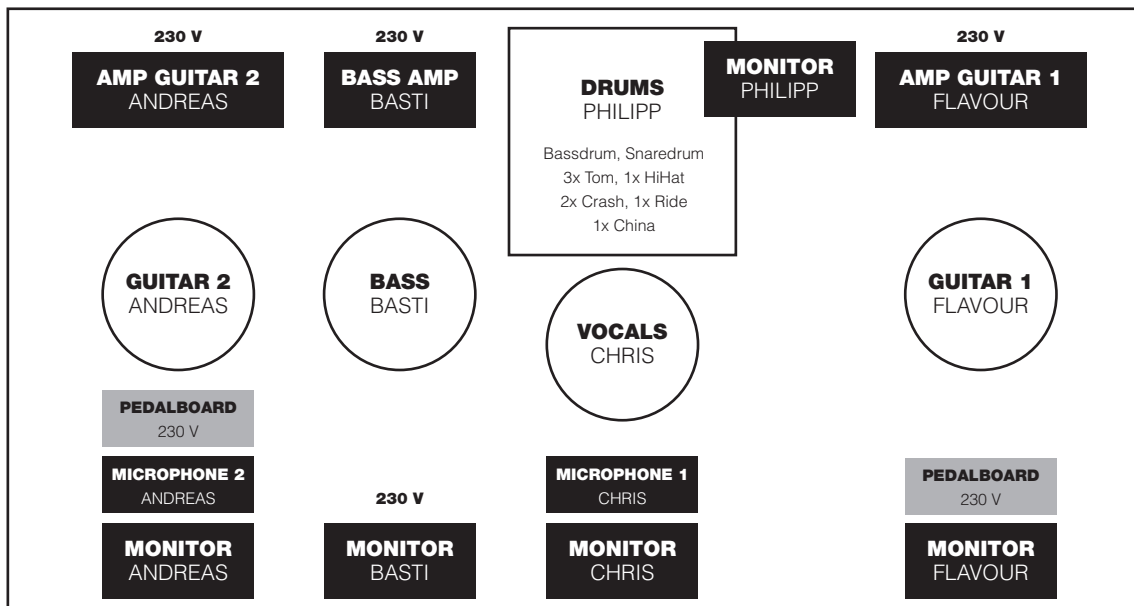

Technical rider
food rider

BÜHNE	Platz für 5 Musiker / genügend Strom/Verteiler
INSTRUMENTE	2x Gesang (1x In-Ear), 2x E-Gitarre, 1x Bass, 1x Drums
PA	ausreichende Beschallung der Veranstaltung muss gewährleistet werden / bitte alle Instrumente abnehmen Bassgitarre über DI
MONITOR	3-4 Monitore vorn, 1 Monitor für Drums
BENÖTIGT WIRD	Schlagzeug-Basics (3 Toms, Bass-Drum, 3 Beckenständer, Teppich) 2 Gitarrenboxen (2x 4x12er oder 2x12er, 250 Watt) 2 Mikrofone mit Stativ Verteilerdosen für jedes Mitglied, Verlängerungskabel
VORHANDEN IST	nach Absprache wird Benötigtes mitgebracht

VERPFLEGUNG Getränke (Bier, auch alkoholfrei), Wasser, ein glutenfreies Gericht, Fleischkost oder vegetarische Kost, Obst